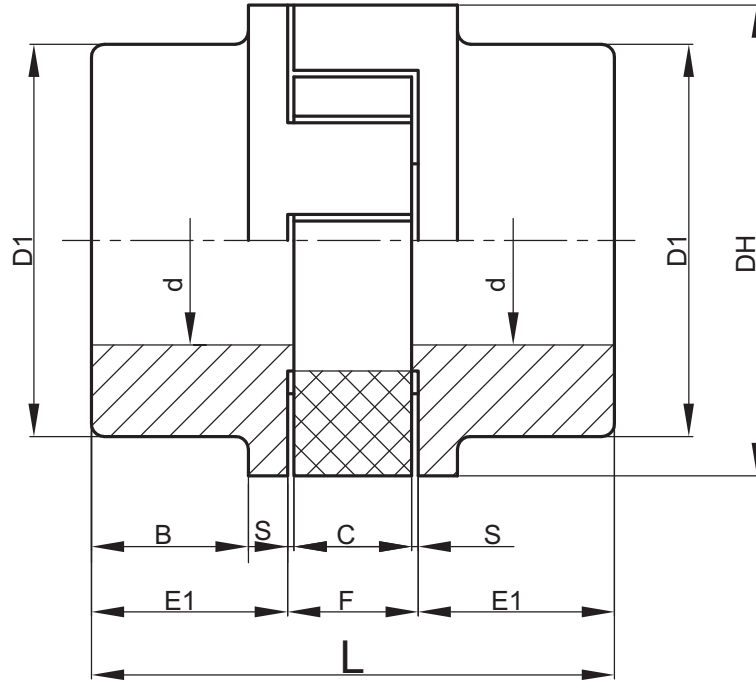

			DC14*	DC24	DC28	DC32	DC38	DC42	DC48	DC55	DC60
Kaplin Ağırlığı (kg)			0,050	0,450	1,015	1,325	1,760	2,030	3,015	5,525	8,130
Ölçüler (mm)	d	min.	6	11	13	13	14	14	14	18	18
		max.	14	24	28	32	38	42	48	55	60
	DH		40	54	66	76	83	88	100	122	140
	D1		25	36	44	50	58	60	68	83	92
	l1		23	26	40	40	40	42	50	60	70
	LK		30	37	39	48	48	50	50	64	72
	S		4	4	4	4	4	4	4	4	4
L		50	56	84	84	84	88	104	124	144	
Diş Adedi			20	27	36	38	37	39	42	48	55

Tip		Y65	Y80	Y95	Y110	Y125	Y140	Y160	Y180	Y200	Y225	Y250	
Ölçüler (mm)	d	min.	12	14	14	15	15	15	17	20	20	20	20
		max.	28	38	42	48	55	65	75	84	90	100	110
	DH	65	80	95	110	125	140	160	180	200	225	250	
	D1	49	60	73	80	85	98	115	123	135	150	160	
	E1	30	43	49	50	58	58	68	80	82	97	98	
	B	21	35	39	40	47	49	55	63	60	75	80	
	C	17	19	22	25	30	33	43	45	45	45	45	
	S	2,5	3	3	3	3	3	3	4	4	4	5	
	F	20	22	25	30	35	38	48	47	49	50	48	
	L	79	110	123	130	151	156	184	205	210	244	253	